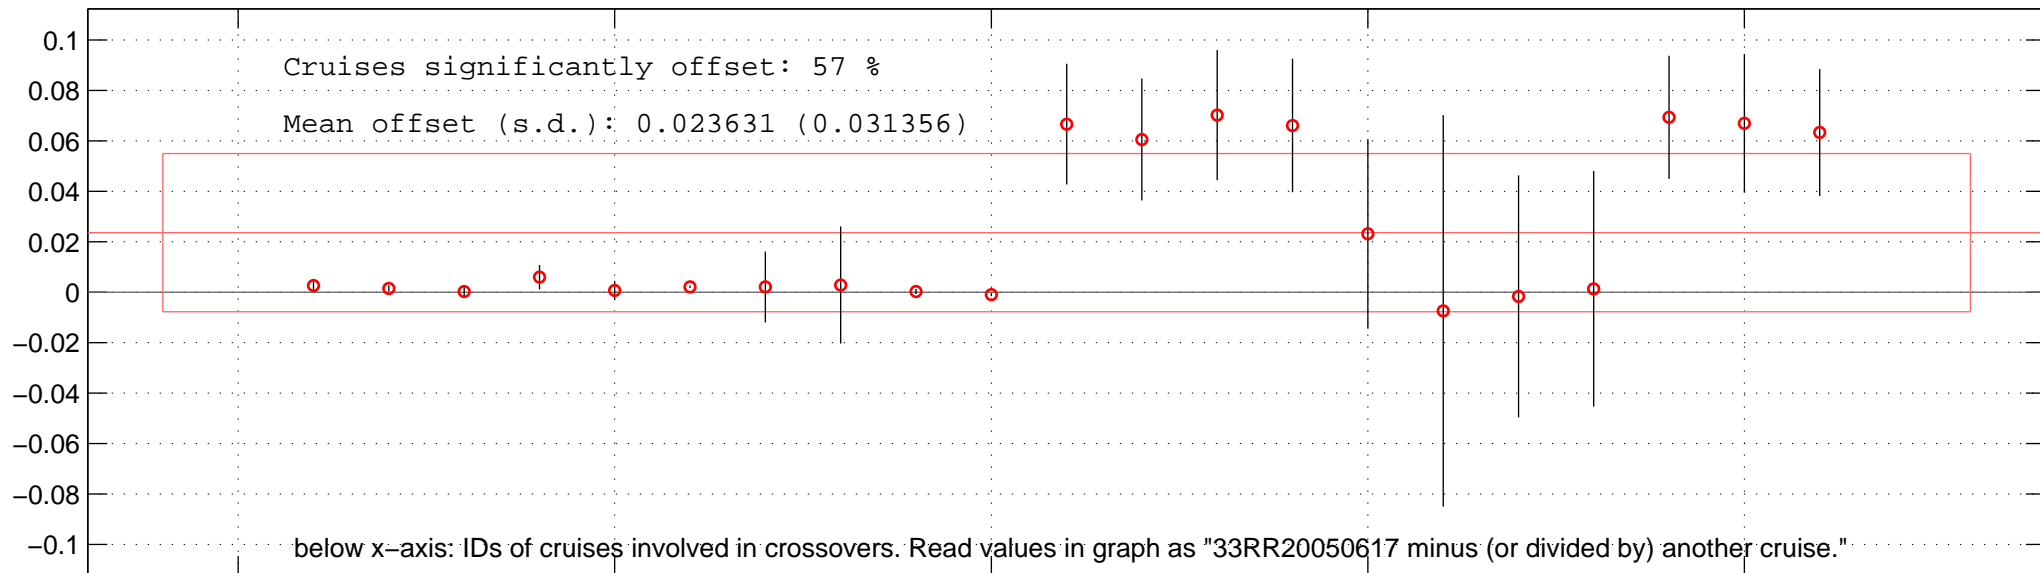

all additive offsets of SAL of 33RR20050617 in Favourite-space.

476	499	502	518	518	518	518	518	518	518	518	518	518	518	518	518	518	518	518	518	518
518	518	518	525	526	576	582	588	605	626	662	666	669	676	689	694	696	697	706	710	714