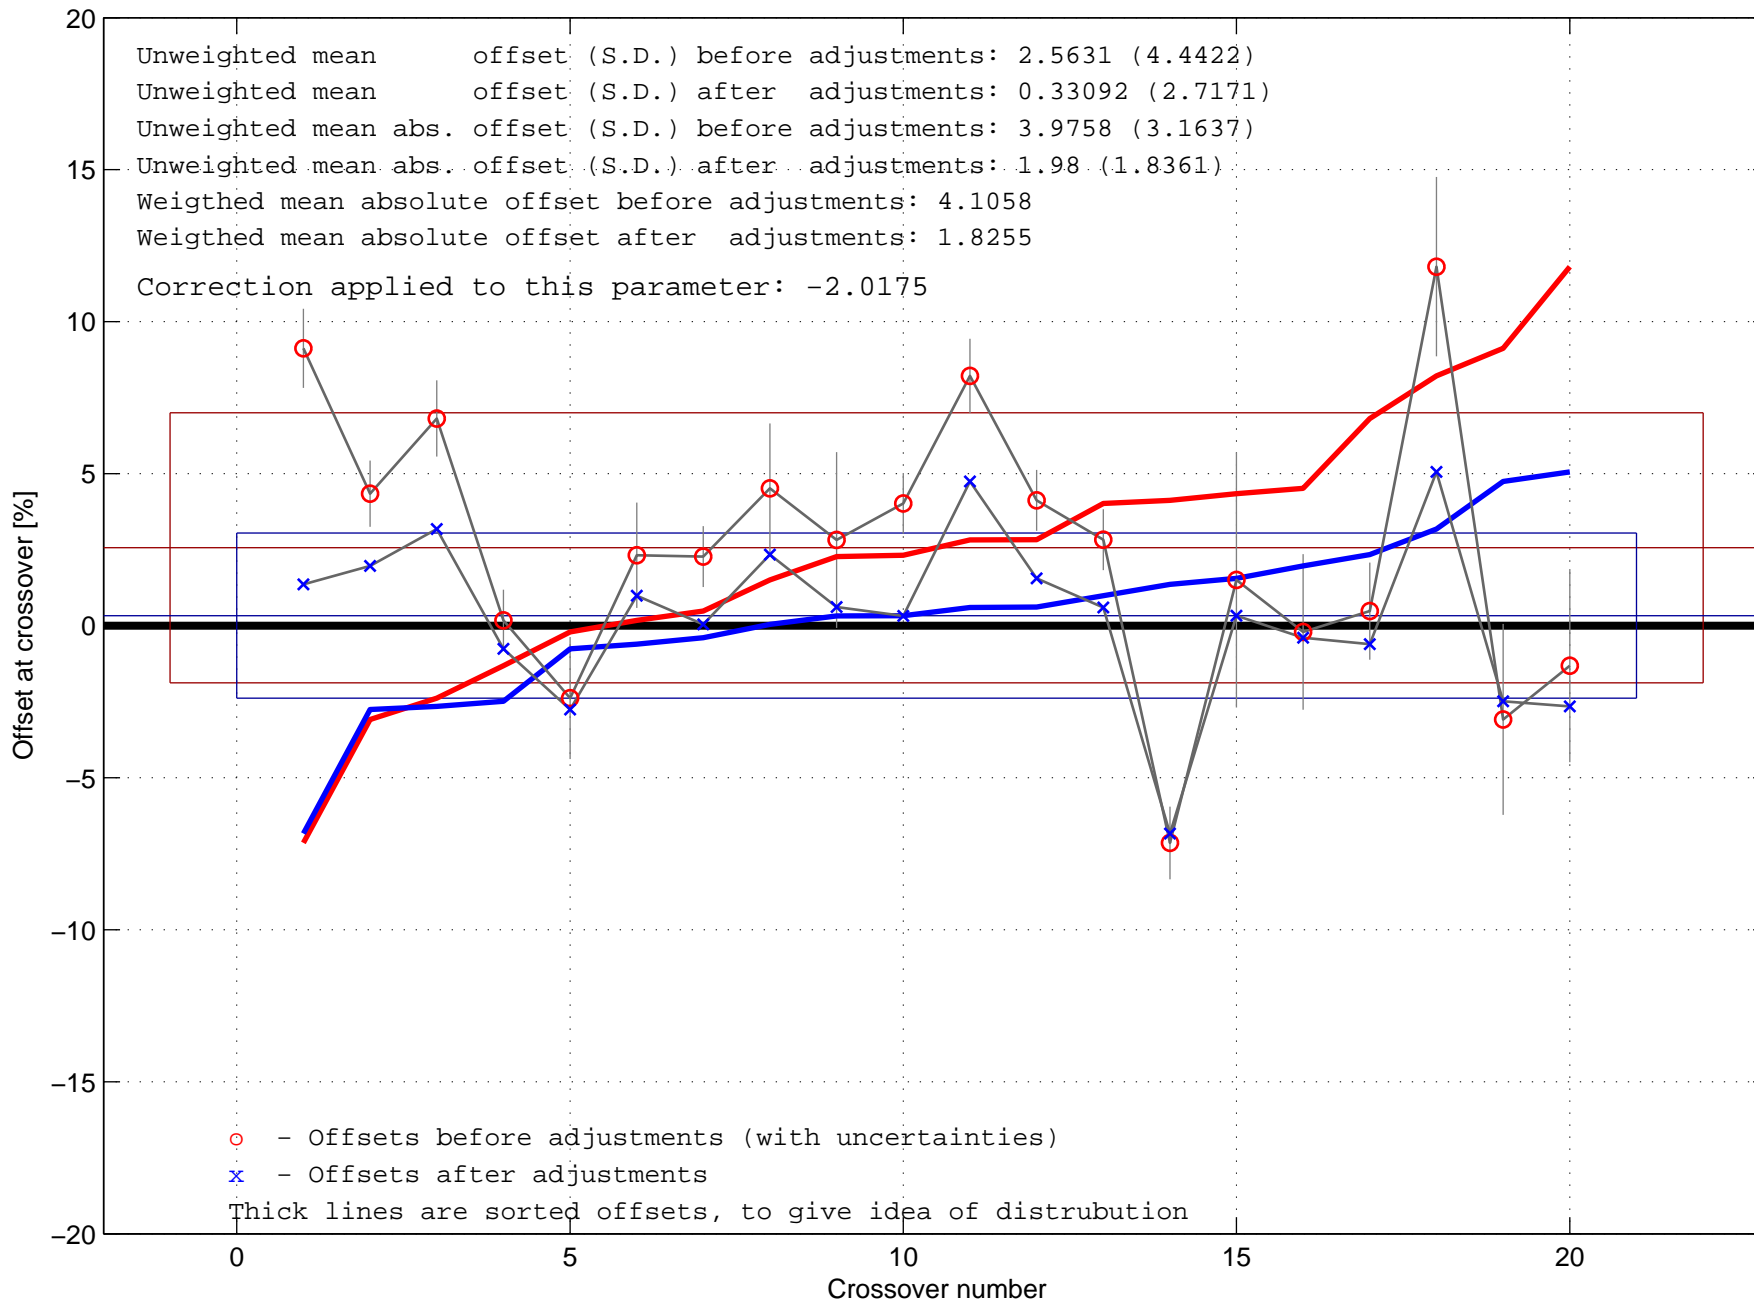

Multiplicative offsets for PO<sub>4</sub> for 35MF19850224 in Fav-space before (red) and after (blue) adjustment

335	336	346	349	350	351	352	354	355	356	357	358	360	362	363	363	363	363	363	363
363	363	363	363	363	363	363	363	363	363	363	363	363	363	366	367	385	386	389	390